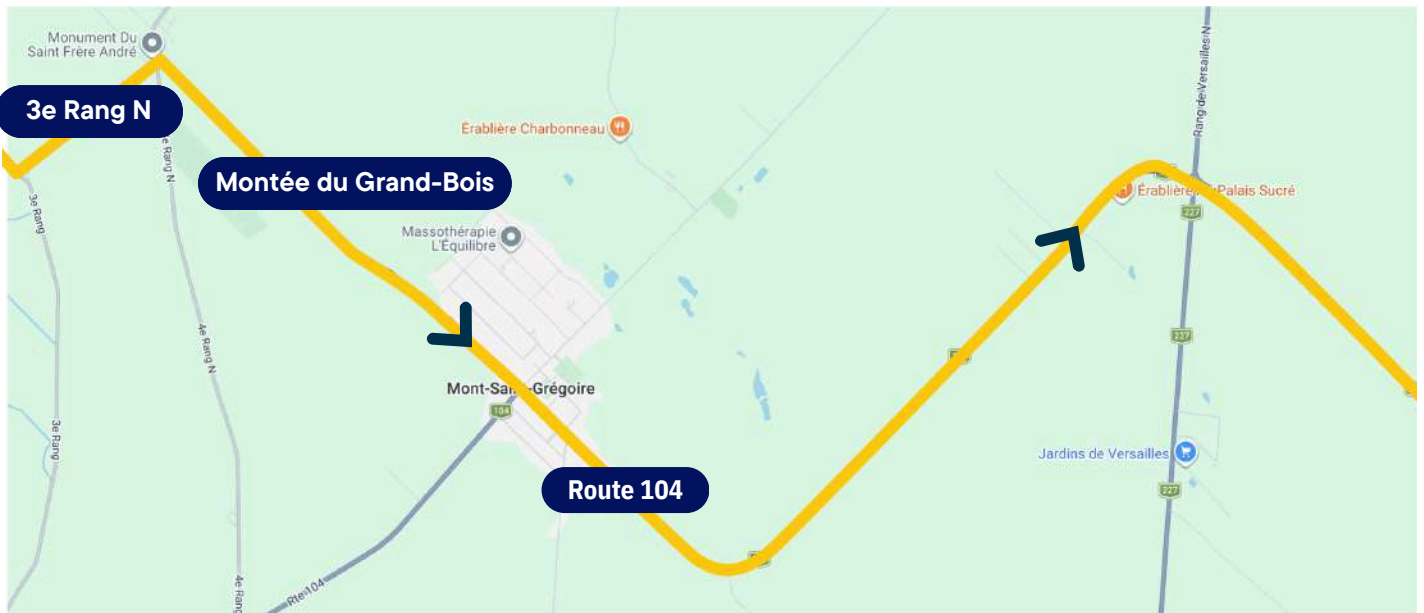

AVIS AUX CITOYENS

LA BOUCLE VIDÉOTRON SERA DE PASSAGE À MONT-SAINT-GRÉGOIRE LE SAMEDI 13 JUIN!

Pour l'occasion, des milliers de cyclistes parcourront une boucle de 135 km en circuit fermé. Afin de garantir le bon déroulement de l'événement et la sécurité de tous, la circulation automobile sera interdite dans les deux sens sur les voies publiques lors du passage des cyclistes. Nous vous prions de bien vouloir consulter les horaires de fermeture des rues dans votre quartier afin de prévoir vos déplacements le jour de l'événement.

Le détail des **FERMETURES DE RUES** se trouve aux prochaines pages >

FERMETURE DE LA RUE :	DE	À	FERMETURE	RÉOUVERTURE
3e Rang N	Rang des Cinquante-Quatre	Montée du Grand-Bois	8 h 30	10 h 35
Montée du Grand-Bois	3e Rang N	Rang de la Montagne	8 h 35	10 h 45
Route 104	Rang de la Montagne	Route 227 (Rang de Versailles N)	8 h 40	11 h

Veillez prendre note qu'il sera interdit de se stationner en bordure de rue sur le parcours emprunté par les cyclistes. Les voitures stationnées dans une zone de restriction seront considérées en infraction et seront remorquées à vos frais afin de libérer les voies pour l'événement.